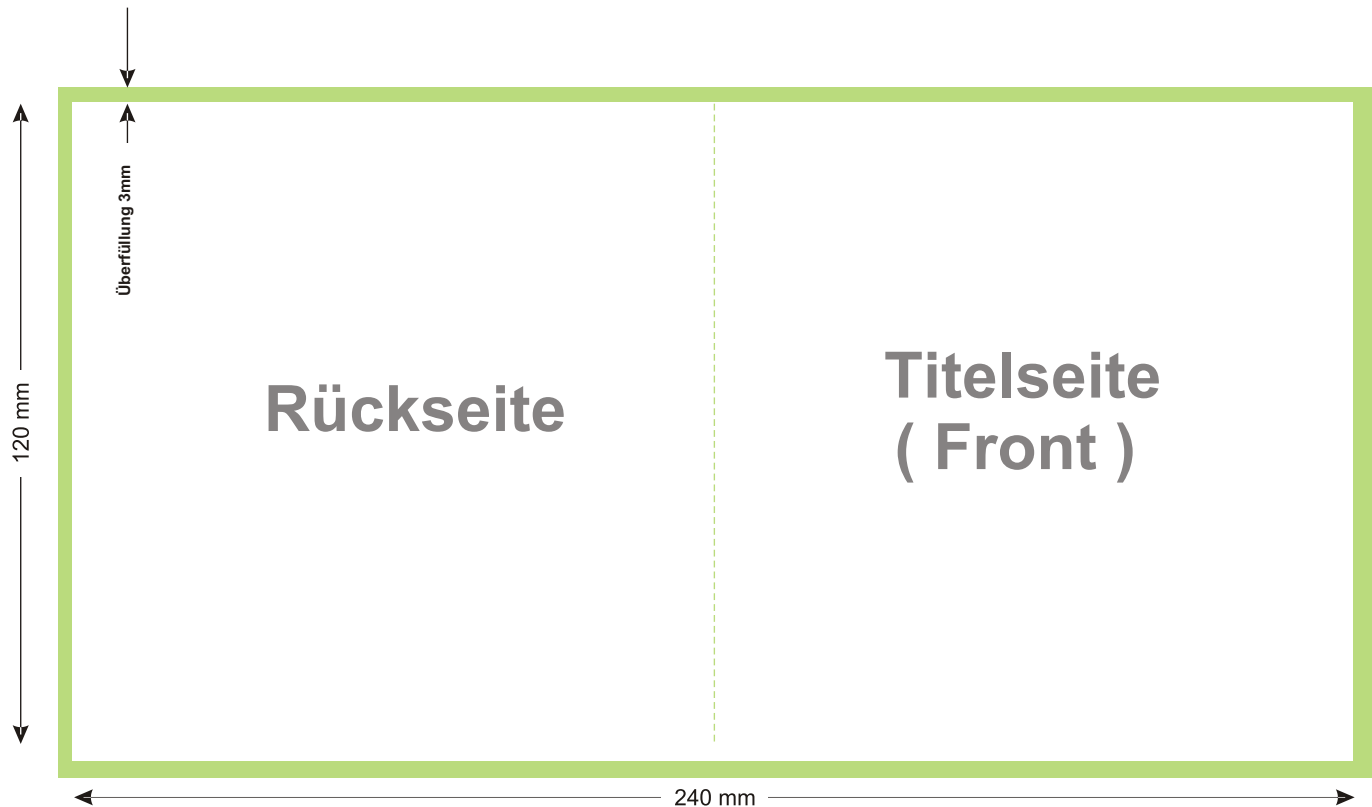

Covercard für die SlimLine-Box 240 x 120 mm

Dateiformat: TIFF (LZW Kompression)

Farbe: CMYK

Auflösung: 300-600 Pixel/Zoll

Der Druckbereich: 240mm x 120mm, die Überfüllung (3mm) ist notwendig.

Der Projektbereich mit der Überfüllung: 246mm x 126mm.

In der Überfüllung soll kein Text und keine Grafik sein, die nicht abgeschnitten werden soll.

Bitte schicken Sie die Druckdaten an Ihren Ansprechpartner oder an kontakt@CDruckerei.de.

Im Falle größeren Dateien laden Sie diese bitte auf unseren ftp Server:

[ftp.cyfrowy.com](ftp://ftp.cyfrowy.com)

Nutzer: druk

Passwort: cyfrowy

PIN Sp. z o.o. ul. Podgórna 25, 03-157 Warszawa, Poland
tel. +48 (22) 357 60 08, +48 (22) 357 60 09, e-mal: info@drukcd.pl, <http://www.drukcd.pl>

NIP: 113-20-77-773, regon 013228859. Sąd Rejonowy dla m.st. Warszawy XIII Wydział Gospodarczy numer KRS 0000190699. Kapitał zakładowy 50.000 zł.